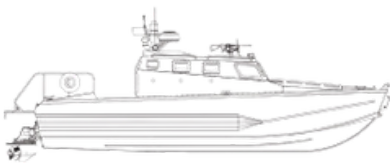

ARUANÃ 38FT

*Embarcações Multipropósitos Blindadas
Military Armored Boats*

A família de embarcações blindadas Aruanã 38 FT foi destinada às operações policiais e militares, tanto em rios quanto no litoral costeiro.

The Armored Aruanã 38 FT family is designed for police and military operations, either in rivers or coast.

Construídas em Alumínio Naval, os modelos Aruanã 38 FT possuem casco e cabine blindados e versões com potente motorização central (até 880 HP) e de popa (até 900 HP), proporcionando rápidas interceptações e patrulhas. As versões podem ser customizadas de acordo com a necessidade dos clientes.

Built in naval aluminum, the Aruanã 38 FT model has both the hull and cabin armored and versions with powerful central (up to 880 HP) and stern (up to 900 HP) motorization, providing fast interceptions and patrols. This boat version is customized according to the customers' needs.